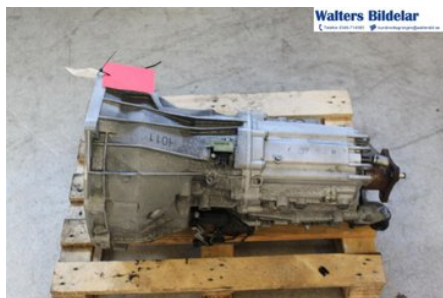

Fordon - BMW 3-Series

Chassinummer: WBAVU51070A306819	Modellår: 2008	Mil: 7.610	Bränsle: Diesel
Färg: LBRUN	Färgkod: -	Inredning: SVART	Inredningskod: -
Växellåda: 6 VXL	Växellådsnummer: -	Utväxling: -	Gruppkod: -
Motor: 1995	Motorkod: 320d/N47D20A	Tillverkningsdatum: 200801	Registreringsdatum: 200801
Anmärkning: 320 DIESEL 320D/N47D20A 6 VXL 5DR KOMBI DIESEL