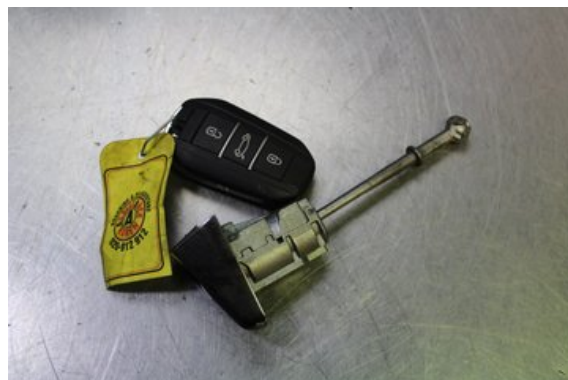

### Del - Dörrlåscylinder / Cylindrar

Lagernummer: <b>W412157</b>	Position:	Kvalitet: <b>A</b>	Passar fr./till årsm. <b>-</b>
Nyckod: <b>-</b>	Tillverkare: <b>-</b>	Tillverkarkod: <b>-</b>	Originalnr: <b>9170PG</b>
Anmärkning: <b>V.låscyl+1nyckel</b>			