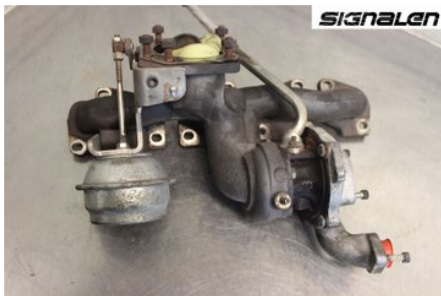

Fordon - Saab 9-3

Chassinummer: YS3FA5MP5A1605700	Modellår: 2010	Mil: 16.511	Bränsle: Diesel
Färg: SVART	Färgkod: 170	Inredning: SVART	Inredningskod: B43
Växellåda: 6VXL/F40	Växellådsnummer: -	Utväxling: -	Gruppkod: -
Motor: 1910	Motorkod: Z19DTR	Tillverkningsdatum: 201001	Registreringsdatum: 201001

Anmärkning:

Z19DTR 6VXL/F40 5DR KOMBI DIESEL