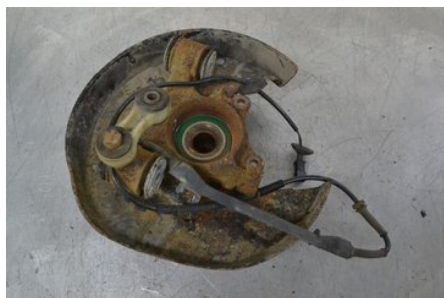

Tel: 0144-20040

Fax:

www.boetsbildemontering.se

Del - Hjullagerhus Spindel

Lagernummer: W142898	Position: Höger bak	Kvalitet: A	Passar fr./till årsm. -
Nykod: -	Tillverkare: -	Tillverkarkod: -	Originalnr: -
Anmärkning: QUATTRO. INKL ABS SENSOR			

Fordon - Audi A6 / S6, A6 E-Tron

Chassinummer: WAUZZZ4B24N001850	Modellår: 2004	Mil: 18.332	Bränsle: Bensin
Färg: SVART	Färgkod: LY9B	Inredning: SVART SKINN	Inredningskod: N1H/MB
Växellåda: 6VXL	Växellådsnummer: FPW,EXY	Utväxling: -	Gruppkod: -
Motor: 3,0I QUATTRO	Motorkod: ASN	Tillverkningsdatum: 200306	Registreringsdatum: 20030624
Anmärkning: A6 AVANT QUATTRO 3,0I QUATTRO 6VXL 5DR CBI BENSIN			