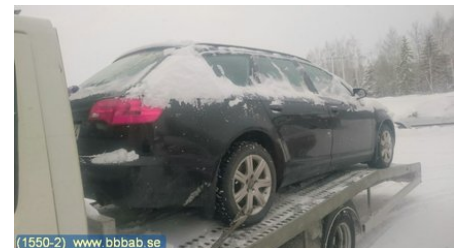

Fordon - Audi A6 / S6, A6 E-Tron

Chassinummer: WAUZZZ4F56N140070	Modellår: 2006	Mil: 13.721	Bränsle: -
Färg: SVART	Färgkod: -	Inredning: -	Inredningskod: -
Växellåda: -	Växellådsnummer: -	Utväxling: -	Gruppkod: -
Motor: 2.0TFSie-16V	Motorkod: BPJ	Tillverkningsdatum: 200601	Registreringsdatum: 20060228
Anmärkning: 2.0TFSIE-16V