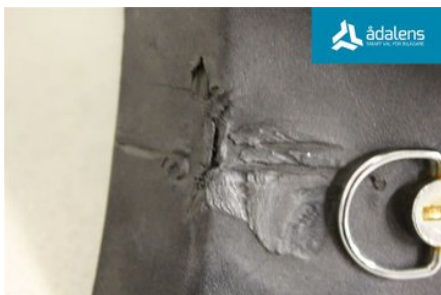

Fordon - Yamaha Snöskoter

Chassinummer: JYE8HB0018A004372	Modellår: 2008	Mil: 631	Bränsle: -
Färg: VIT	Färgkod: -	Inredning: -	Inredningskod: -
Växellåda: -	Växellådsnummer: -	Utväxling: -	Gruppkod: -
Motor: FXNYTRO R-TX ER	Motorkod: -	Tillverkningsdatum: -	Registreringsdatum: 20071206
Anmärkning: FX NYTRO R-TX ER FXNYTRO R-TX ER SSK