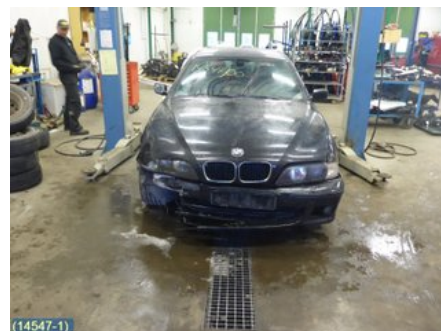

Fordon - BMW 5-Series

Chassinummer: WBADM51020GS06619	Modellår: 2000	Mil: 19.132	Bränsle: Bensin
Färg: COSMO SSCHWARZ METALLIC	Färgkod: 303	Inredning: GRÅ SKINN	Inredningskod: N6TT
Växellåda: 5VXL	Växellådsnummer: S5D-320Z-THMW,23001434485	Utväxling: 2,93	Gruppkod: -
Motor: 2,8 (142kw)	Motorkod: M52-TUB28, 11000007971	Tillverkningsdatum: -	Registreringsdatum: -
Anmärkning: 4DSED 2,8 5VXL ASC ECCABS C-LÅS SERVOTRONIC