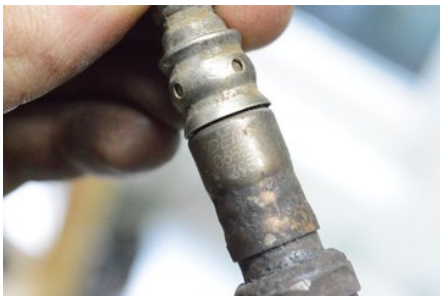

Fordon - Mitsubishi Galant

Chassinummer: LNEA2WVZ003185	Modellår: 1997	Mil: 19.723	Bränsle: Bensin
Färg: BLÅ	Färgkod: -	Inredning: TYG	Inredningskod: -
Växellåda: 5VXL	Växellådsnummer: -	Utväxling: -	Gruppkod: -
Motor: 2,0i-16V	Motorkod: 4G63	Tillverkningsdatum: -	Registreringsdatum: -
Anmärkning: GALANT 2,0I-16V 5VXL 5DR CBI BENSIN