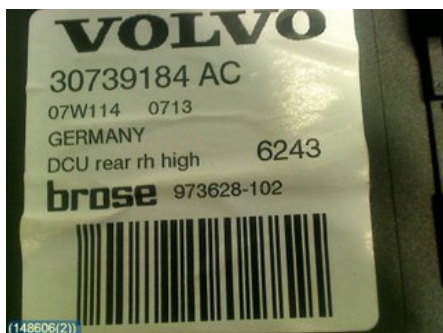

Tel: 019-450690

Fax: 019-450692

www.svenskbilatervinning.se

Del - Fönsterhissmotor

Lagernummer: W148606	Position: Höger bak	Kvalitet: A	Passar fr./till årsm. -
Nyckod:	Tillverkare: BROSE	Tillverkarkod: 982764-100 BROSE	Originalnr: -

Anmärkning:

HB INK ELENHET 973628-102 BROSE, 14 STIFT

Fordon - Volvo V50

Chassinummer: YV1MW755272326943	Modellår: 2007	Mil: 26.290	Bränsle: Diesel
Färg: TITANGRÅMET	Färgkod: 455	Inredning: DALA BEIGE	Inredningskod: 53E1
Växellåda: 5VXL	Växellådsnummer: 456R-7002-CC (9482387)	Utväxling: -	Gruppkod: -
Motor: 2,0D (100KW)	Motorkod: D4204T (6901568)	Tillverkningsdatum: -	Registreringsdatum: -

Anmärkning:

5DCBI 2,0D 5VXL ABS DSTCDRAG,FÄRDDATOR,FARTHÅLL

Direktlänk: <http://www.bildelsbasen.se/170-W148606.html>