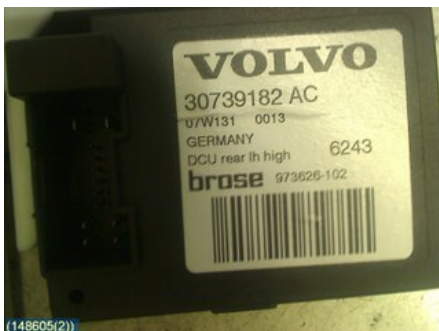

Lagernummer:

W148605

300 SEK

Frakt / Leveranstid:

Från 125 SEK / 1-3 dagar

Svensk Bilåtervinning AB

Industrivägen 8

71531 Odensbacken

Tel: 019-450690

Fax: 019-450692

www.svenskbilatervinning.se

Del - Fönsterhissmotor

Lagernummer: W148605	Position: Vänster bak	Kvalitet: A	Passar fr./till årsm. -
Nyckod:	Tillverkare: BROSE	Tillverkarkod: 992763-100 BROSE	Originalnr: -

Anmärkning:

VB INK ELENHET 973626-102 BROSE, 14 STIFT

Fordon - Volvo V50

Chassinummer: YV1MW755272326943	Modellår: 2007	Mil: 26.290	Bränsle: Diesel
Färg: TITANGRÅMET	Färgkod: 455	Inredning: DALA BEIGE	Inredningskod: 53E1
Växellåda: 5VXL	Växellådsnummer: 456R-7002-CC (9482387)	Utväxling: -	Gruppkod: -
Motor: 2,0D (100KW)	Motorkod: D4204T (6901568)	Tillverkningsdatum: -	Registreringsdatum: -

Anmärkning:

5DCBI 2,0D 5VXL ABS DSTCDRAG,FÄRDDATOR,FARTHÅLL

Direktlänk: <http://www.bildelsbasen.se/170-W148605.html>