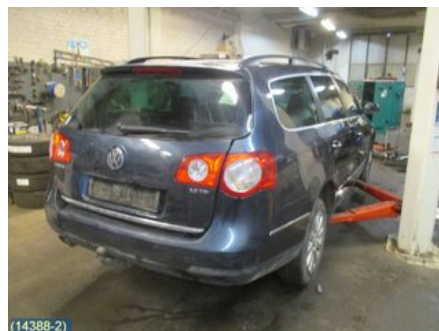

Fordon - VW Passat

Chassinummer: WVWZZZ3CZ7E043054	Modellår: 2006	Mil: 23.074	Bränsle: Diesel
Färg: MGRÅ	Färgkod: LC5F	Inredning: LGRÅ TYG	Inredningskod: UA
Växellåda: 6VX MANUELL	Växellådsnummer: JLU	Utväxling: -	Gruppkod: -
Motor: 2,0 TDI 103KW	Motorkod: BMP	Tillverkningsdatum: 200607	Registreringsdatum: 20060816
Anmärkning: 5DCBI 2,0 TDI 6VX MGRÅABS ACC ANTISPINN