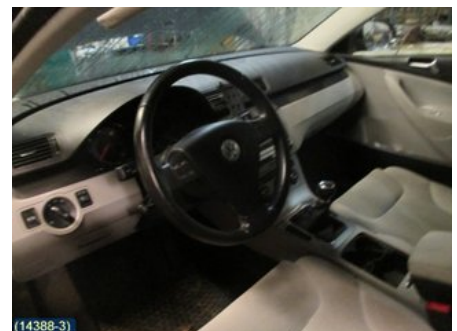

Fordon - VW Passat

Chassinummer: WVWZZZ3CZ7E043054	Modellår: 2006	Mil: 23.074	Bränsle: Diesel
Färg: MGRÅ	Färgkod: LC5F	Inredning: LGRÅ TYG	Inredningskod: UA
Växellåda: 6VX MANUELL	Växellådsnummer: JLU	Utväxling: -	Gruppkod: -
Motor: 2,0 TDI 103KW	Motorkod: BMP	Tillverkningsdatum: 200607	Registreringsdatum: 20060816
Anmärkning: 5DCBI 2,0 TDI 6VX MGRÅABS ACC ANTISPINN