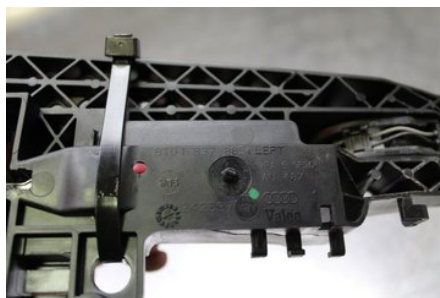

Fordon - Audi Q5

Chassinummer: WAUZZZ8R3BA063236	Modellår: 2011	Mil: 9.727	Bränsle: Diesel
Färg: RÖD	Färgkod: -	Inredning: -	Inredningskod: -
Växellåda: AUTOMAT / MSJ	Växellådsnummer: MSJ / 0B5300055L002	Utväxling: -	Gruppkod: -
Motor: 2,0TDi/CGLB	Motorkod: CGLB/03L100031C	Tillverkningsdatum: 201012	Registreringsdatum: 2010-12-10
Anmärkning: 2,0TDI QUATTRO 2,0TDI/CGLB AUTOMAT / MSJ 5DR SUV DI