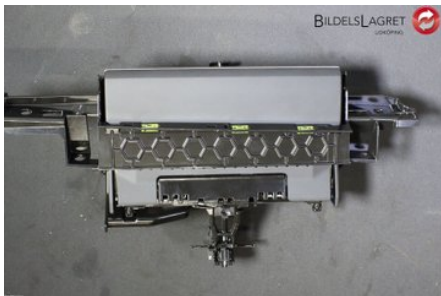

Fordon - Audi A6 Allroad

Chassinummer: WAUZZZ4G5EN067905	Modellår: 2014	Mil: 3.283	Bränsle: Diesel
Färg: VIT	Färgkod: LY9C	Inredning: -	Inredningskod: N7U
Växellåda: AUTOMAT	Växellådsnummer: PXG	Utväxling: -	Gruppkod: -
Motor: 2967	Motorkod: CLAA	Tillverkningsdatum: 201310	Registreringsdatum: 20131108
Anmärkning: ALLROAD QUATTRO 3,0 TDI CLAA AUTOMAT 5DR CROSS-OVE