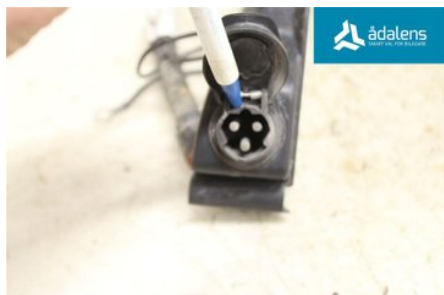

Fordon - Saab 9-3

Chassinummer: YS3FF56FX91014165	Modellår: 2009	Mil: 9.906	Bränsle: Etanol, E85
Färg: GRÖN	Färgkod: -	Inredning: BEIGE M.GRÅ DELSKIN	Inredningskod: -
Växellåda: M 6VXL	Växellådsnummer: -	Utväxling: -	Gruppkod: -
Motor: 1,8t Biopower	Motorkod: B207E/B	Tillverkningsdatum: 200810	Registreringsdatum: 2008-10-27

Anmärkning:

9-3 1.8T 1,8T BIOPOWER M 6VXL 5DR HGV ETANOL E85