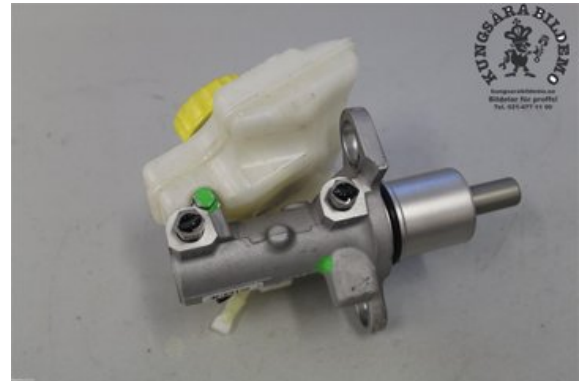

Lagernummer:

W458941

1.800 SEK

Frakt / Leveranstid:

- / 1-3 dagar

Kungsåra Bildemontering AB

Karleby 16 Kungsåra

72598 Västerås

Tel: 021-4711100

Fax:

www.kungsarabildemo.se

Del - Bromshuvudcylinder

Lagernummer: W458941	Position:	Kvalitet: A	Passar fr./till årsm. -
Nyckod:	Tillverkare: -	Tillverkarkod: -	Originalnr: 3D06116021
Anmärkning: -			