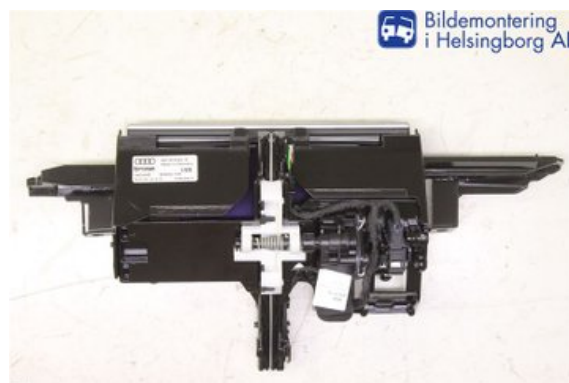

Lagernummer:

W323352

6.392 SEK

Frakt / Leveranstid:

Från 150 SEK / 1-3 dagar

Atracco AB - Helsingborg

Lagergatan 22

25464 Helsingborg

Tel: 042-158840

Fax: 042-158857

www.mdhelsingborg.se

Del - Radio / Stereo Övrigt

Lagernummer: W323352	Position: -	Kvalitet: A	Passar fr./till årsm. 2011 - 2018
Nyckod: -	Tillverkare: -	Tillverkarkod: -	Originalnr: 4G0919607F
Anmärkning: DISPLAY MED INFÄSTNING			

Fordon - Audi A6 / S6, A6 E-Tron

Chassinummer: WAUZZZ4G3EN076490	Modellår: 2014	Mil: 1.460	Bränsle: Diesel
Färg: GRÅ	Färgkod: -	Inredning: FZ/SVART	Inredningskod: -
Växellåda: VARIOMATIC/PCF	Växellådsnummer: PCF	Utväxling: -	Gruppkod: -
Motor: 1968	Motorkod: 2.0 TDI/CGLC	Tillverkningsdatum: 201310	Registreringsdatum: 201310
Anmärkning: A6 AVANT 2.0 TDI/CGLC VARIOMATIC/PCF 5DR KOMBI DI			