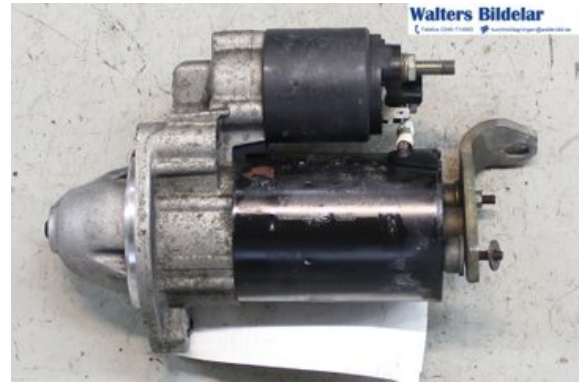

Tel: 0346-714580

Fax:

www.waltersbil.se

Del - Startmotor Bensin

Lagernummer: W802905	Position:	Kvalitet: A	Passar fr./till årsm. 2001 - 2006
Nykod: -	Tillverkare: -	Tillverkarkod: -	Originalnr: -
Anmärkning: 4cyl. , 0001107073(074)			

Fordon - Audi A4, S4

Chassinummer: WAUZZZ8E93A267246	Modellår: 2003	Mil: 14.338	Bränsle: Bensin
Färg: Lgrå	Färgkod: -	Inredning: -	Inredningskod: -
Växellåda: Manuell	Växellådsnummer: -	Utväxling: -	Gruppkod: -
Motor: 1781	Motorkod: BEX	Tillverkningsdatum: 200212	Registreringsdatum: 200212
Anmärkning: AUDI A4 1.8T AVANT KOMBI BEX MANUELL 5DR KOMBI BEN			