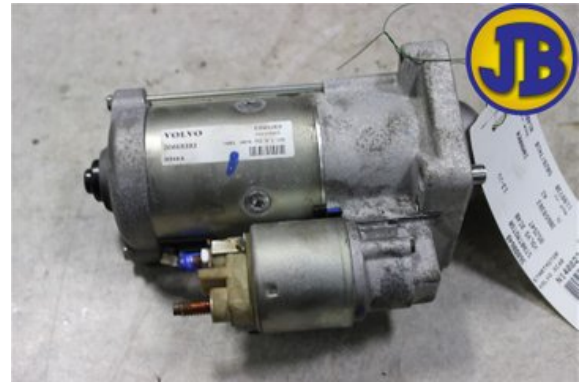

### Del - Startmotor Bensin

Lagernummer: W1199730	Position:	Kvalitet: A	Passar fr./till årsm. -
Nyckod: -	Tillverkare: -	Tillverkarkod: 30659383	Originalnr: 36010188
Anmärkning: 5 CYL			

### Fordon - Volvo V40 Cross Country

Chassinummer: YV1MZ6156D2000061	Modellår: 2013	Mil: 556	Bränsle: -
Färg: ORANGE	Färgkod: 704	Inredning: SVART BEIGE	Inredningskod: S10F
Växellåda: TF80SD AWD	Växellådsnummer: 1283187	Utväxling: -	Gruppkod: -
Motor: B5254T	Motorkod: 6906211	Tillverkningsdatum: -	Registreringsdatum: 20120426
Anmärkning: VOLVO B5254T TF80SD AWD 5DR CBI			