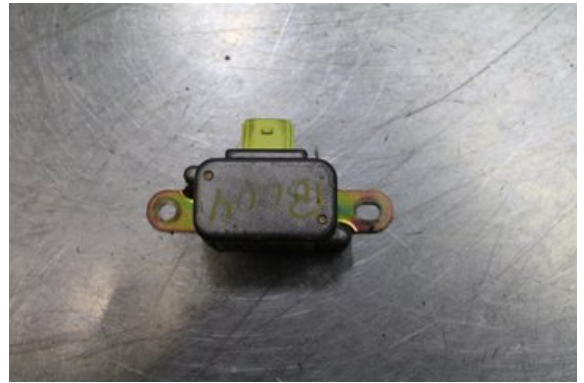

Lagernummer:

W396748

150 SEK

Frakt / Leveranstid:

Från 70 SEK / 1-3 dagar

Vimmerby Bildemontering AB

Källenäs 110

59872 Södra Vi

Tel: 0492-20028

Fax: 0492-20720

www.vimmerbybildemontering.se

Del - Övrigt Relä

Lagernummer: W396748	Position:	Kvalitet: A	Passar fr./till årsm. -
Nyckod: -	Tillverkare: -	Tillverkarkod: -	Originalnr: LC6257KC0A
Anmärkning: Testad, OK			

Fordon - Mazda MPV

Chassinummer: JMZLW19F2Y0103991	Modellår: 2000	Mil: 16.731	Bränsle: Bensin
Färg: RÖD	Färgkod: -	Inredning: -	Inredningskod: -
Växellåda: 5vxl	Växellådsnummer: -	Utväxling: -	Gruppkod: -
Motor: 2,0i/FS-DE	Motorkod: FSDE	Tillverkningsdatum: 199912	Registreringsdatum: 2000-01-13
Anmärkning: 2,0 EXCLUSIVE 2,0i/FS-DE 5VXL 5DR SUV BENSIN			