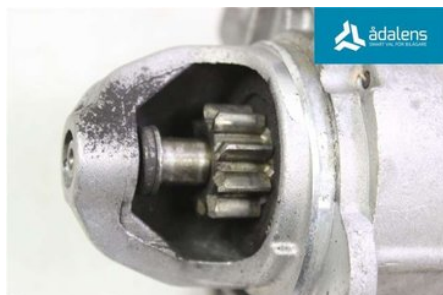

Fordon - Mini One/Cooper R50/53

Chassinummer: WMWRA31000TA19263	Modellår: 2002	Mil: 8.876	Bränsle: Bensin
Färg: Mörkgrön Met	Färgkod: -	Inredning: -	Inredningskod: -
Växellåda: 5VXL 2WD	Växellådsnummer: -	Utväxling: -	Gruppkod: -
Motor: 1.6 ONE	Motorkod: W10B16A	Tillverkningsdatum: -	Registreringsdatum: 20100414
Anmärkning: MINI ONE 1.6 ONE 5VXL 2WD 3DR HB BENSIN