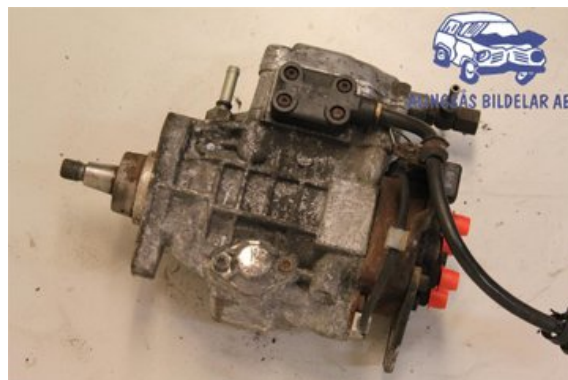

### Del - Insprutningspump Diesel

Lagernummer: W193722	Position:	Kvalitet: M Återvunnen reservdel	Passar fr./till årsm. -
Nykod: 0460404971	Tillverkare: -	Tillverkarkod: -	Originalnr: 028130115M
Anmärkning: BOSCH			