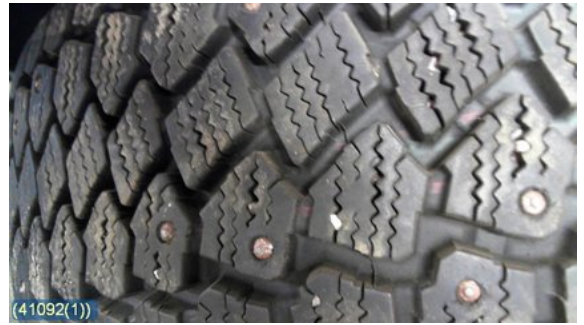

Lagernummer:

W41092

805 SEK

Frakt / Leveranstid:

- / 1-3 dagar

Ekholms Bildemontering AB

Ljungströmsvägen 11

69275 Kumla

Tel: 019-577088

Fax:

ekholmsbildemo.se

Del - DIM 195/70-15 C

Lagernummer: W41092	Position:	Kvalitet: A	Passar fr./till årsm. -
Nyckod:	Tillverkare: GISLAVED	Tillverkarkod: -	Originalnr: -
Anmärkning: 1ST 9MM			