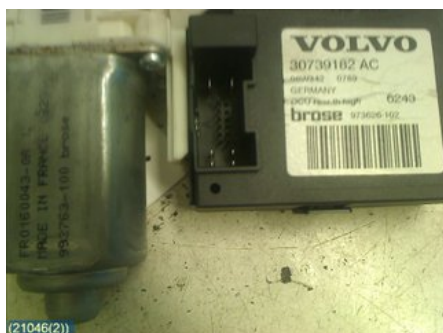

Tel: 019-450690

Fax: 019-450692

www.svenskbilatervinning.se

Del - Fönsterhissmotor

Lagernummer: W21046	Position: Vänster bak	Kvalitet: A	Passar fr./till årsm. -
Nyckod:	Tillverkare: BROSE	Tillverkarkod: 992763-100 BROSE	Originalnr: 31264375
Anmärkning: VB INK ELENHET 30739182AC, 14 STIFT			

Fordon - Volvo V50

Chassinummer: YV1MW084272288997	Modellår: 2007	Mil: 13.090	Bränsle: Bensin
Färg: SVARTMET	Färgkod: 452	Inredning: SVART	Inredningskod: 5377
Växellåda: 5VXL (MTX75)	Växellådsnummer: 30783322 (36050334)	Utväxling: -	Gruppkod: -
Motor: 1,8FF (92KW)	Motorkod: B4184S8(6901482) 36000068	Tillverkningsdatum: -	Registreringsdatum: -
Anmärkning: 5DCBI 1,8FF5VXL ABS DSTCACC,AQS,DRAG,RAILS,FARTHÅ			