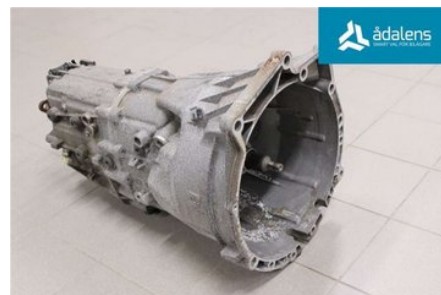

Fordon - BMW 3-Series

Chassinummer: WBAVC31000KU35406	Modellår: 2005	Mil: 15.600	Bränsle: Diesel
Färg: LGRÅ	Färgkod: -	Inredning: -	Inredningskod: -
Växellåda: 6VXL	Växellådsnummer: GS6-37DZ	Utväxling: -	Gruppkod: -
Motor: 320d	Motorkod: M47-TU2D20	Tillverkningsdatum: 200501	Registreringsdatum: 20060503
Anmärkning: 320D 320D 6VXL 4DR SED DIESEL