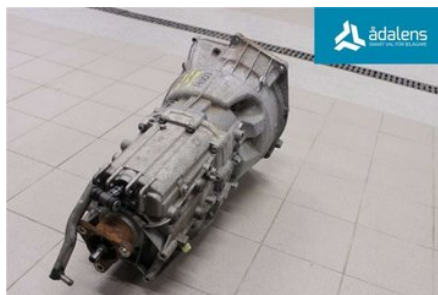

Fordon - BMW 3-Series

Chassinummer: WBAVC31000KU35406	Modellår: 2005	Mil: 15.600	Bränsle: Diesel
Färg: LGRÅ	Färgkod: -	Inredning: -	Inredningskod: -
Växellåda: 6VXL	Växellådsnummer: GS6-37DZ	Utväxling: -	Gruppkod: -
Motor: 320d	Motorkod: M47-TU2D20	Tillverkningsdatum: 200501	Registreringsdatum: 20060503
Anmärkning: 320D 320D 6VXL 4DR SED DIESEL