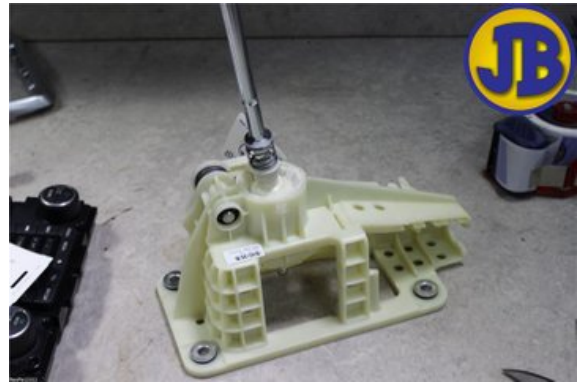

Tel: 010-4975900

Fax:

www.jb-bildemo.se

Del - Växelspakshus / fäste

Lagernummer: W1183049	Position:	Kvalitet: A	Passar fr./till årsm. -
Nyckod: -	Tillverkare: -	Tillverkarkod: -	Originalnr: 30787884
Anmärkning: -			