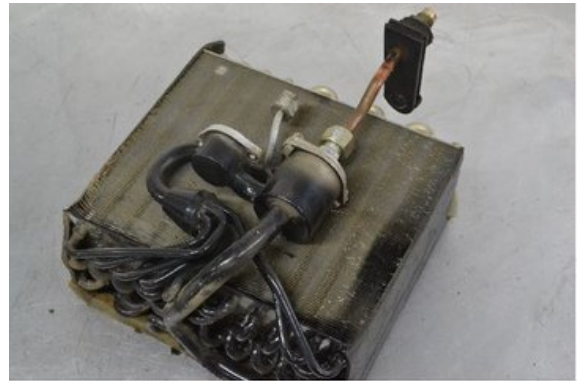

Lagernummer:

W126268

Pris saknas

Frakt / Leveranstid:

Från 155 SEK / 1-3 dagar

Boets Bildmontering AB

Boet Sågen

59992 Ödeshög

Tel: 0144-20040

Fax:

www.boetsbildmontering.se

Del - AC Cellpaket / Förångare

Lagernummer: W126268	Position:	Kvalitet: A	Passar fr./till årsm. -
Nyckod: -	Tillverkare: -	Tillverkarkod: -	Originalnr: -
Anmärkning: -			

Fordon - Nissan 240ZX, 280ZX, 300ZX

Chassinummer: HGS130164588	Modellår: 1980	Mil: 18.996	Bränsle: Bensin
Färg: -	Färgkod: -	Inredning: TYG	Inredningskod: -
Växellåda: -	Växellådsnummer: -	Utväxling: -	Gruppkod: -
Motor: 2,8l	Motorkod: L28E	Tillverkningsdatum: -	Registreringsdatum: -
Anmärkning: 280ZX 2,8l 2DR CC BENSIN			