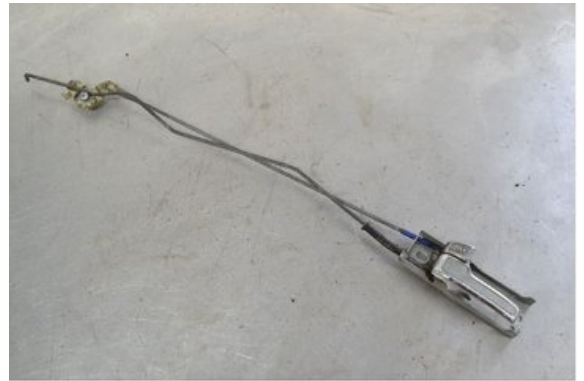

Lagernummer:

W126231

Pris saknas

Frakt / Leveranstid:

Från 155 SEK / 1-3 dagar

Boets Bildemontering AB

Boet Sågen

59992 Ödeshög

Tel: 0144-20040

Fax:

www.boetsbildemontering.se

Del - Dörrhandtag stäng/öppnare

Lagernummer: W126231	Position: Inre vänster	Kvalitet: A	Passar fr./till årsm. -
Nyckod: -	Tillverkare: -	Tillverkarkod: -	Originalnr: -
Anmärkning: -			

Fordon - Nissan 240ZX, 280ZX, 300ZX

Chassinummer: HGS130164588	Modellår: 1980	Mil: 18.996	Bränsle: Bensin
Färg: -	Färgkod: -	Inredning: TYG	Inredningskod: -
Växellåda: -	Växellådsnummer: -	Utväxling: -	Gruppkod: -
Motor: 2,8l	Motorkod: L28E	Tillverkningsdatum: -	Registreringsdatum: -
Anmärkning: 280ZX 2,8l 2DR CC BENSIN			