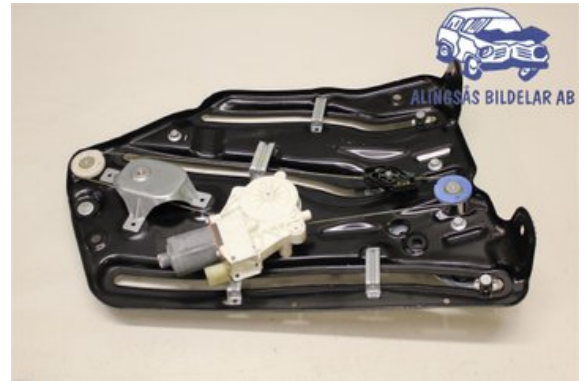

Lagernummer:

W355231

600 SEK

Frakt / Leveranstid:

- / 1-3 dagar

Alingsås Bildelar AB

Sävelundsgatan 7

44138 Alingsås

Tel: 0322-10527

Fax: -

www.alingsasbildelar.se

Del - Fönsterhiss elektrisk kompl.

Lagernummer: W355231	Position: Vänster bak	Kvalitet: A	Passar fr./till årsm. -
Nykod:	Tillverkare: -	Tillverkarkod: -	Originalnr: -
Anmärkning: VB CAB			