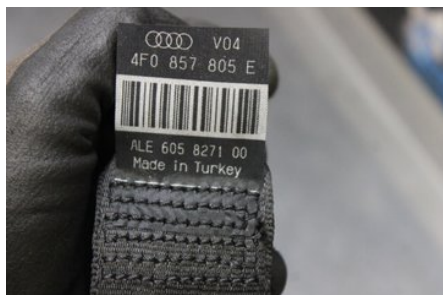

Fordon - Audi A6 / S6, A6 E-Tron

Chassinummer: WAUZZZ4F98N162298	Modellår: 2008	Mil: 11.240	Bränsle: Bensin
Färg: MGRÅ	Färgkod: -	Inredning: -	Inredningskod: -
Växellåda: 5vxl	Växellådsnummer: -	Utväxling: -	Gruppkod: -
Motor: 2,0TFSi/BPJ	Motorkod: BPJ	Tillverkningsdatum: 200806	Registreringsdatum: 2008-08-13
Anmärkning: 2,0TFSI KOMBI 170HK 2,0TFSI/BPJ 5VXL 5DR HGV BENSIN