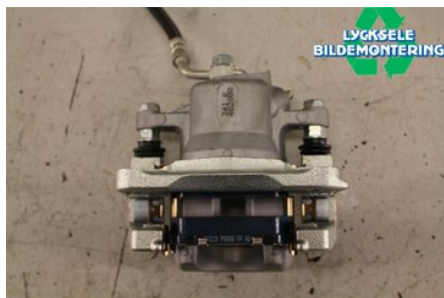

Tel: 0950-12140

Fax: 0950-14928

www.lyckselebildmontering.se

Del - Bromsok

Lagernummer: W278821	Position: Vänster bak	Kvalitet: A	Passar fr./till årsm. -
Nyckod:	Tillverkare: -	Tillverkarkod: -	Originalnr: 4785042070
Anmärkning: ADVICS, SOM NY!			

Fordon - Toyota RAV 4

Chassinummer: JTMRCREV90D044806	Modellår: 2014	Mil: 45	Bränsle: Diesel
Färg: SVART	Färgkod: 209	Inredning: SVART TYG	Inredningskod: FC20
Växellåda: MANUELL	Växellådsnummer: EA64F	Utväxling: -	Gruppkod: -
Motor: 2231	Motorkod: 2,2TD	Tillverkningsdatum: 201403	Registreringsdatum: 20140411
Anmärkning: RAV 4 2,2TD XA3(A) 2,2TD MANUELL 5DR SUV DIESEL			