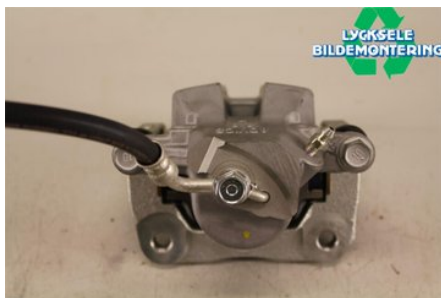

Tel: 0950-12140

Fax: 0950-14928

www.lyckselebildmontering.se

Del - Bromsok

Lagernummer: W278821	Position: Vänster bak	Kvalitet: A	Passar fr./till årsm. -
Nyckod:	Tillverkare: -	Tillverkarkod: -	Originalnr: 4785042070
Anmärkning: ADVICS, SOM NY!			

Fordon - Toyota RAV 4

Chassinummer: JTMRCREV90D044806	Modellår: 2014	Mil: 45	Bränsle: Diesel
Färg: SVART	Färgkod: 209	Inredning: SVART TYG	Inredningskod: FC20
Växellåda: MANUELL	Växellådsnummer: EA64F	Utväxling: -	Gruppkod: -
Motor: 2231	Motorkod: 2,2TD	Tillverkningsdatum: 201403	Registreringsdatum: 20140411
Anmärkning: RAV 4 2,2TD XA3(A) 2,2TD MANUELL 5DR SUV DIESEL			