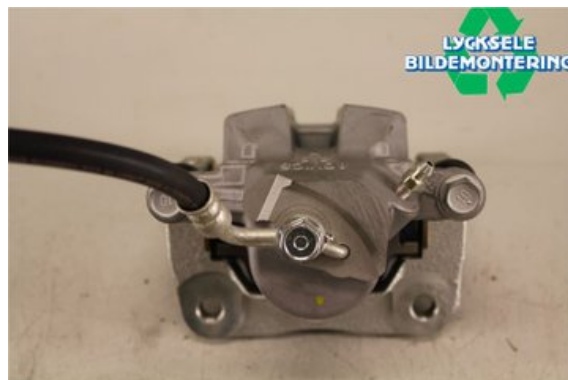

Lagernummer:

W278821

2.000 SEK

Frakt / Leveranstid:

Från 125 SEK / 1-3 dagar

Lycksele Bildmontering AB

Karossvägen 4

92145 Lycksele

Tel: 0950-12140

Fax: 0950-14928

www.lyckselebildmontering.se

Del - Bromsok

Lagernummer: W278821	Position: Vänster bak	Kvalitet: A	Passar fr./till årsm. -
Nyckod:	Tillverkare: -	Tillverkarkod: -	Originalnr: 4785042070
Anmärkning: ADVICS, SOM NY!			

Fordon - Toyota RAV 4

Chassinummer: JTMRCREV90D044806	Modellår: 2014	Mil: 45	Bränsle: Diesel
Färg: SVART	Färgkod: 209	Inredning: SVART TYG	Inredningskod: FC20
Växellåda: MANUELL	Växellådsnummer: EA64F	Utväxling: -	Gruppkod: -
Motor: 2231	Motorkod: 2,2TD	Tillverkningsdatum: 201403	Registreringsdatum: 20140411
Anmärkning: RAV 4 2,2TD XA3(A) 2,2TD MANUELL 5DR SUV DIESEL			