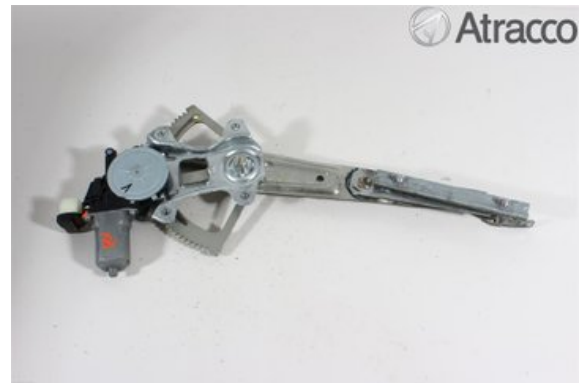

Tel: 0470-771120

Fax:

www.atracco.se

Del - Fönsterhissmekanism

Lagernummer: W2267452	Position:	Kvalitet: A	Passar fr./till årsm. -
Nyckod:	Tillverkare: -	Tillverkarkod: -	Originalnr: 61188-CA010
Anmärkning: VÄNSTER			

Fordon - Toyota GT86

Chassinummer: JF1ZN6L81DG007421	Modellår: 2013	Mil: 768	Bränsle: Bensin
Färg: RÖD	Färgkod: C7P	Inredning: SKINN	Inredningskod: XX20
Växellåda: 6VXL	Växellådsnummer: TL701VD90A,2H02628	Utväxling: 4,10	Gruppkod: -
Motor: 1998	Motorkod: 2.0	Tillverkningsdatum: 201208	Registreringsdatum: 201208
Anmärkning: GT86 2D 2,0 2.0 6VXL 2DR COUPÉ BENSIN			