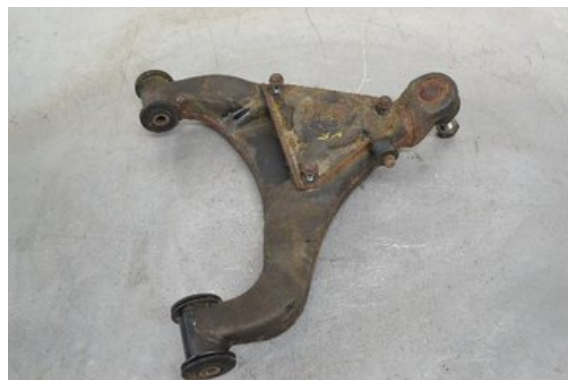

Lagernummer:

W121624

470 SEK

Frakt / Leveranstid:

Från 200 SEK / 1-3 dagar

Boets Bildemontering AB

Boet Sågen

59992 Ödeshög

Tel: 0144-20040

Fax:

www.boetsbildemontering.se

Del - Bärarm fram

Lagernummer: W121624	Position: Vänster fram nedre	Kvalitet: A	Passar fr./till årsm. -
Nykod: -	Tillverkare: -	Tillverkarkod: -	Originalnr: -
Anmärkning: VF VÄNSTER FRAM			

Fordon - Mercedes Sprinter

Chassinummer: WDB9036621R150722	Modellår: 2000	Mil: 15.902	Bränsle: Diesel
Färg: GRÖN	Färgkod: -	Inredning: TYG	Inredningskod: -
Växellåda: 5VXL	Växellådsnummer: 711-620	Utväxling: -	Gruppkod: -
Motor: 313CDI	Motorkod: OM611.981	Tillverkningsdatum: -	Registreringsdatum: 20000713
Anmärkning: MERCEDES 313CDI 5VXL 2DR SKP DIESEL			