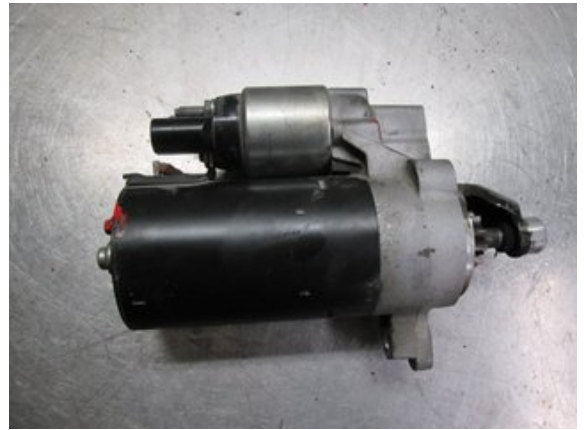

Tel: 010-4974200

Fax:

www.allbildelar.se

Del - Startmotor Diesel

Lagernummer: W820101	Position:	Kvalitet: A	Passar fr./till årsm. -
Nyckod: -	Tillverkare: -	Tillverkarkod: 0001139019	Originalnr: 03L911021GX
Anmärkning: BOSCH			

Fordon - Audi A4, S4

Chassinummer: WAUZZZ8K9AN060917	Modellår: 2010	Mil: 14.525	Bränsle: Diesel
Färg: VIT	Färgkod: T9 / Y9C	Inredning: -	Inredningskod: GD
Växellåda: 6VX	Växellådsnummer: LLM	Utväxling: -	Gruppkod: -
Motor: 2,TDI CAGB	Motorkod: -	Tillverkningsdatum: 201004	Registreringsdatum: 20100409
Anmärkning: AUDI	B8 2,TDI CAGB 6VX 4DR SED DIESEL		