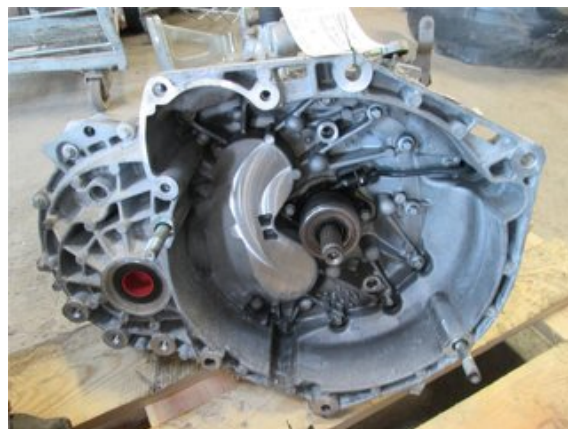

Lagernummer:

W232352

25.000 SEK

Frakt / Leveranstid:

Från 800 SEK / 1-3 dagar

Autodemontering TT AB

Ommavägen 9

27533 Sjöbo

Tel: 0416-511370

Fax:

www.autodemontering.se

Del - Växellåda manuell 6-vxl

Lagernummer: W232352	Position:	Kvalitet: A*	Passar fr./till årsm. -
Nyckod: 0201073027265101	Tillverkare: -	Tillverkarkod: -	Originalnr: 55235814

Anmärkning:

IPRESSADE LAGERBUSSNINGEN DEFEKT VÅ SIDA I DIFF

Fordon - Alfa Giulietta

Chassinummer: ZAR94000007039669	Modellår: 2011	Mil: 306	Bränsle: -
Färg: VIT	Färgkod: 296/A	Inredning: -	Inredningskod: -
Växellåda: 6VXL	Växellådsnummer: -	Utväxling: -	Gruppkod: -
Motor: -	Motorkod: 940.A1.000	Tillverkningsdatum: 201010	Registreringsdatum: 201010

Anmärkning:

ALFA ROMEO 940 940.A1.000 6VXL FORDON AVSETT F

Direktlänk: <http://www.bildelsbasen.se/128-W232352.html>