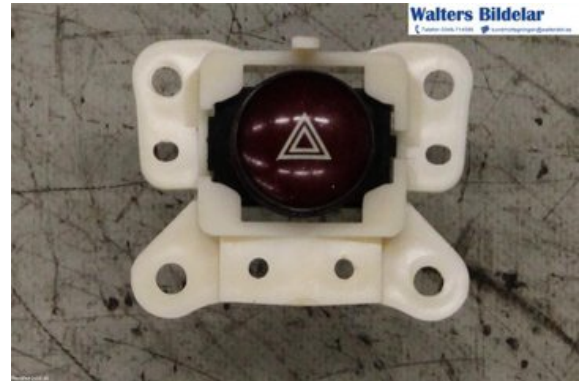

### Del - Varningsljus Strömställare

Lagernummer: W641041	Position:	Kvalitet: A	Passar fr./till årsm. 2006 - 2015
Nyckod: -	Tillverkare: -	Tillverkarkod: -	Originalnr: -
Anmärkning: -			