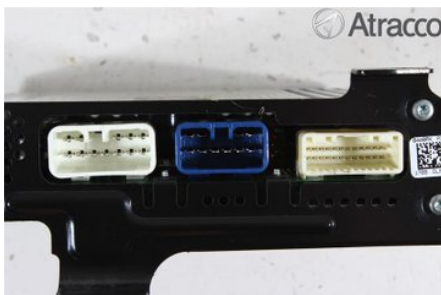

Tel: 0470-771120

Fax:

www.atracco.se

Del - Radio / Stereo Förstärkare

Lagernummer: W2263240	Position:	Kvalitet: A	Passar fr./till årsm. 2004 - 2009
Nyckod: -	Tillverkare: -	Tillverkarkod: -	Originalnr: 86280-0W460
Anmärkning: -			

Fordon - Toyota Prius

Chassinummer: JTDKB20U903468826	Modellår: 2008	Mil: 8.007	Bränsle: Elhybrid bensin
Färg: MRÖD	Färgkod: 3R3	Inredning: SKINN	Inredningskod: FD11
Växellåda: AUT	Växellådsnummer: -	Utväxling: -	Gruppkod: -
Motor: 1497	Motorkod: 1.5 Hybrid	Tillverkningsdatum: 200808	Registreringsdatum: 200808
Anmärkning: PRIUS 5D 1,5 HYBRID 1.5 HYBRID AUT 5DR KOMBI-SEDAN			