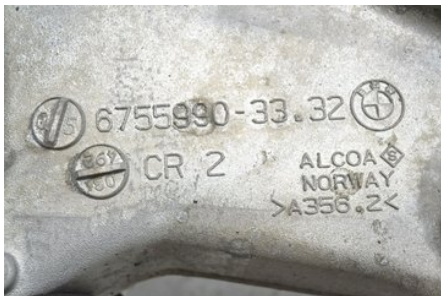

### Del - Bärarm bak

Lagernummer: W113660	Position: Höger	Kvalitet: A	Passar fr./till årsm. -
Nyckod: -	Tillverkare: -	Tillverkarkod: 67559903332	Originalnr: -
Anmärkning: -			

### Fordon - BMW 5-Series

Chassinummer: WBANA51080B029020	Modellår: 2004	Mil: 14.414	Bränsle: Bensin
Färg: MBLÅ	Färgkod: ORIENTBLAU	Inredning: -	Inredningskod: -
Växellåda: 6VXL	Växellådsnummer: 213.0.0006.04	Utväxling: 3,15	Gruppkod: -
Motor: 525i	Motorkod: M54-B25	Tillverkningsdatum: 200402	Registreringsdatum: 20040308
Anmärkning: BMW 525I 6VXL 4DR SED BENSIN			