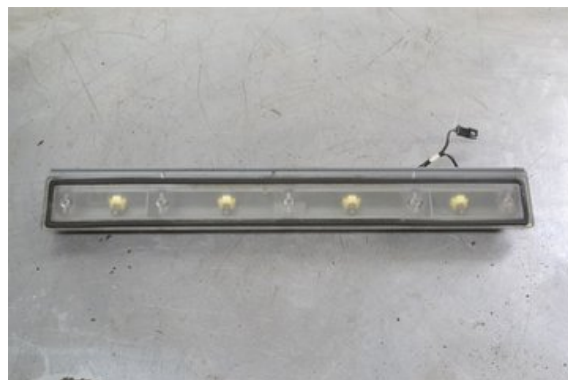

### Del - Skyltbelysning

Lagernummer: <b>W113170</b>	Position:	Kvalitet: <b>A</b>	Passar fr./till årsm. <b>-</b>
Nyckod: <b>-</b>	Tillverkare: <b>-</b>	Tillverkarkod: <b>16514947</b>	Originalnr: <b>-</b>
Anmärkning: <b>-</b>			