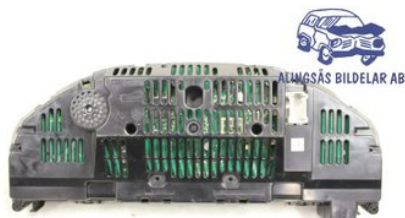

Lagernummer:

W342286

3.600 SEK

Frakt / Leveranstid:

- / 1-3 dagar

Alingsås Bildelar AB

Sävelundsgatan 7

44138 Alingsås

Tel: 0322-10527

Fax: -

www.alingsasbildelar.se

Del - Kombinerat Instrument

Lagernummer: W342286	Position:	Kvalitet: A	Passar fr./till årsm. 2009 - 2017
Nyckod: -	Tillverkare: -	Tillverkarkod: -	Originalnr: -
Anmärkning: 260 KM/H MED VARV			

Fordon - Mercedes E-Class Coupe/Cab

Chassinummer: WDD2073031F014157	Modellår: 2010	Mil: 8.986	Bränsle: Diesel
Färg: SVART	Färgkod: -	Inredning: SVARTSKINN STOLBAG GARDIN	Inredningskod: -
Växellåda: AUTOMAT	Växellådsnummer: -	Utväxling: -	Gruppkod: -
Motor: 2143	Motorkod: OM651.911	Tillverkningsdatum: -	Registreringsdatum: 20121220
Anmärkning: 2DCOUPÉ 250CDI AMG AUT SER ABS OM651.911 AUTOMAT 2			