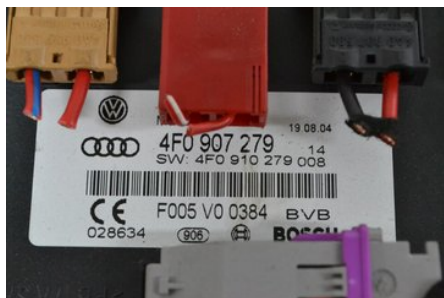

### Del - Övrigt Styrenhet

Lagernummer: W109910	Position:	Kvalitet: A	Passar fr./till årsm. -
Nyckod: -	Tillverkare: -	Tillverkarkod: 4F0907279	Originalnr: -
Anmärkning: ILM FAHRER			

### Fordon - Audi A6 / S6, A6 E-Tron

Chassinummer: WAUZZZ4F95N042245	Modellår: 2005	Mil: 12.486	Bränsle: Bensin
Färg: BLÅ	Färgkod: LZ5D	Inredning: SVART SKINN	Inredningskod: N5D/NK
Växellåda: AUT	Växellådsnummer: HCC HLK	Utväxling: -	Gruppkod: -
Motor: 3,2FSI QUATTRO	Motorkod: AUK	Tillverkningsdatum: -	Registreringsdatum: 20051219
Anmärkning: A6 QUATTRO 3,2FSI QUATTRO AUT 4DR SED BENSIN			