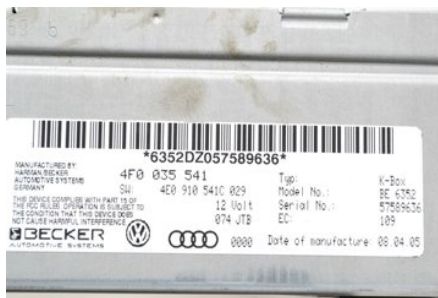

Fordon - Audi A6 / S6, A6 E-Tron

Chassinummer: WAUZZZ4F95N042245	Modellår: 2005	Mil: 12.486	Bränsle: Bensin
Färg: BLÅ	Färgkod: LZ5D	Inredning: SVART SKINN	Inredningskod: N5D/NK
Växellåda: AUT	Växellådsnummer: HCC HLK	Utväxling: -	Gruppkod: -
Motor: 3,2FSI QUATTRO	Motorkod: AUK	Tillverkningsdatum: -	Registreringsdatum: 20051219
Anmärkning: A6 QUATTRO 3,2FSI QUATTRO AUT 4DR SED BENSIN