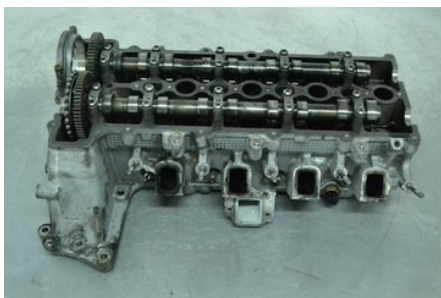

Tel: 0144-20040

Fax:

www.boetsbildemontering.se

Del - Topplöck Diesel

Lagernummer: W83328	Position: -	Kvalitet: A -	Passar fr./till årsm. -
Nyckod: -	Tillverkare: -	Tillverkarkod: M47-TU2D20	Originalnr: -
Anmärkning: 320D			

Fordon - BMW 3-Series

Chassinummer: WBAVC31070VC41611	Modellår: 2006	Mil: 12.478	Bränsle: Diesel
Färg: SVART	Färgkod: -	Inredning: TYG	Inredningskod: -
Växellåda: 6VXL	Växellådsnummer: -	Utväxling: 2,56	Gruppkod: -
Motor: 320D	Motorkod: M47-TU2D20	Tillverkningsdatum: 200601	Registreringsdatum: 20060913
Anmärkning: BMW 320D 6VXL 4DR SED DIESEL			