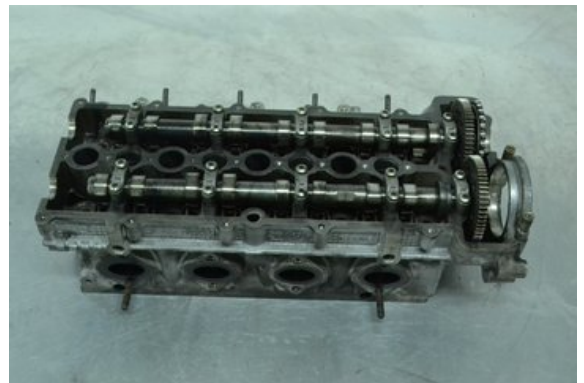

Lagernummer:

W83328

6.300 SEK

Frakt / Leveranstid:

Från 700 SEK / 1-3 dagar

Boets Bildemontering AB

Boet Sågen

59992 Ödeshög

Tel: 0144-20040

Fax:

www.boetsbildemontering.se

Del - Topplöck Diesel

Lagernummer: W83328	Position: -	Kvalitet: A -	Passar fr./till årsm. -
Nyckod: -	Tillverkare: -	Tillverkarkod: M47-TU2D20	Originalnr: -
Anmärkning: 320D			

Fordon - BMW 3-Series

Chassinummer: WBAVC31070VC41611	Modellår: 2006	Mil: 12.478	Bränsle: Diesel
Färg: SVART	Färgkod: -	Inredning: TYG	Inredningskod: -
Växellåda: 6VXL	Växellådsnummer: -	Utväxling: 2,56	Gruppkod: -
Motor: 320D	Motorkod: M47-TU2D20	Tillverkningsdatum: 200601	Registreringsdatum: 20060913
Anmärkning: BMW 320D 6VXL 4DR SED DIESEL			