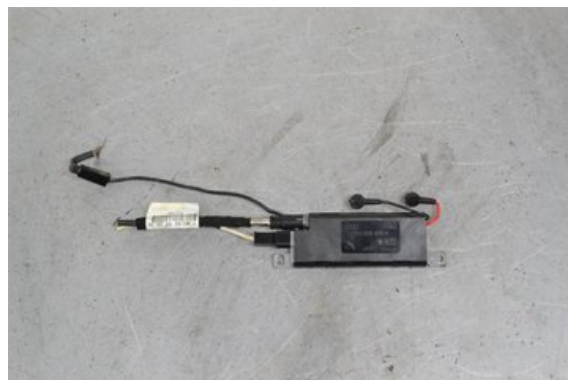

### Del - Antennförstärkare

Lagernummer: <b>W107376</b>	Position:	Kvalitet: <b>A</b>	Passar fr./till årsm. <b>-</b>
Nyckod: <b>-</b>	Tillverkare: <b>-</b>	Tillverkarkod: <b>4B5035225K</b>	Originalnr: <b>-</b>
Anmärkning: <b>-</b>			

### Fordon - Audi A6 / S6, A6 E-Tron

Chassinummer: <b>WAUZZZ4BZYN097289</b>	Modellår: <b>2000</b>	Mil: <b>22.140</b>	Bränsle: <b>Bensin</b>
Färg: <b>GRÅ</b>	Färgkod: <b>LY7W</b>	Inredning: <b>N4G</b>	Inredningskod: <b>BP</b>
Växellåda: <b>AUT</b>	Växellådsnummer: <b>EBV</b>	Utväxling: <b>-</b>	Gruppkod: <b>-</b>
Motor: <b>2,4</b>	Motorkod: <b>ARJ</b>	Tillverkningsdatum: <b>199912</b>	Registreringsdatum: <b>20001228</b>
Anmärkning: <b>A6 2,4 AUT 4DR SED BENSIN</b>			