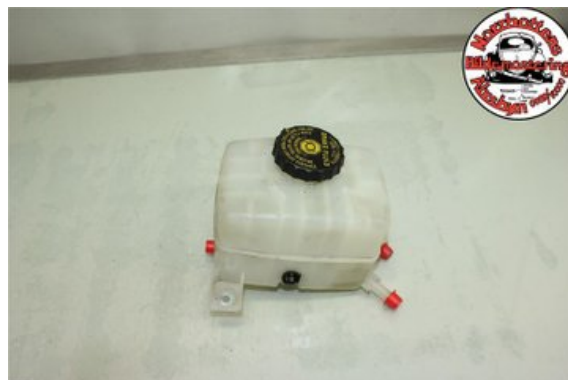

### Del - Bromsvätskebehållare

Lagernummer: W683789	Position:	Kvalitet: A	Passar fr./till årsm. -
Nyckod: -	Tillverkare: -	Tillverkarkod: 132311-40500	Originalnr: 47220-48180
Anmärkning: -			