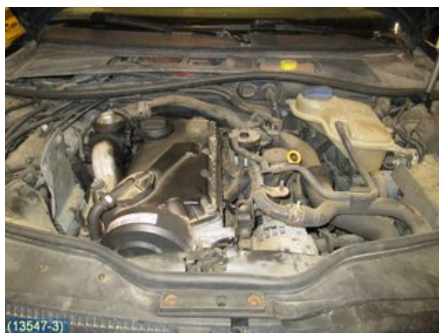

Direktlänk: <http://www.bildelsbasen.se/55-W68531.html>