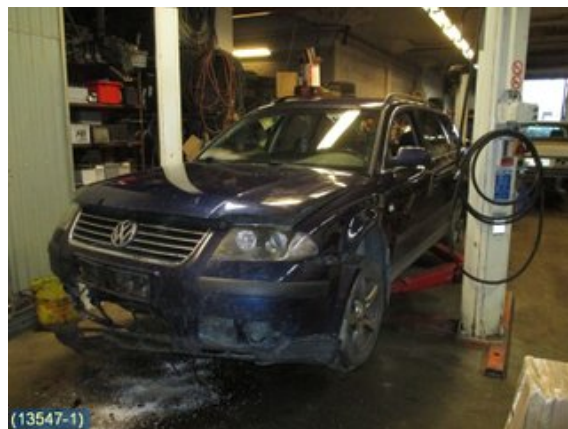

Tel: 019-577088

Fax:

ekholmsbildemo.se

Del - Demonteringsobjekt (endast delförsäljning)

Lagernummer: W68531	Position:	Kvalitet: A	Passar fr./till årsm. -
Nyckod:	Tillverkare: -	Tillverkarkod: -	Originalnr: -
Anmärkning: -			