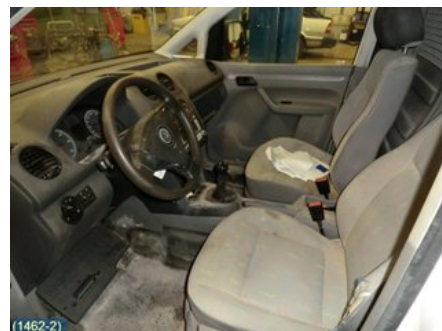

Fordon - VW Caddy

Chassinummer: WV1ZZZ2KZ7X124391	Modellår: 2007	Mil: 12.823	Bränsle: Diesel
Färg: VIT	Färgkod: LB9A	Inredning: GRÅ	Inredningskod: AN
Växellåda: 5VXL	Växellådsnummer: JCS (0A4300045AX)	Utväxling: -	Gruppkod: -
Motor: 1,9TDI (77KW)	Motorkod: BLS (03G100037H)	Tillverkningsdatum: -	Registreringsdatum: -

Anmärkning:

5DSKÅP 1,9D 5VXL ABS ESPAC,DRAG,FÄRDDATOR,SERVO