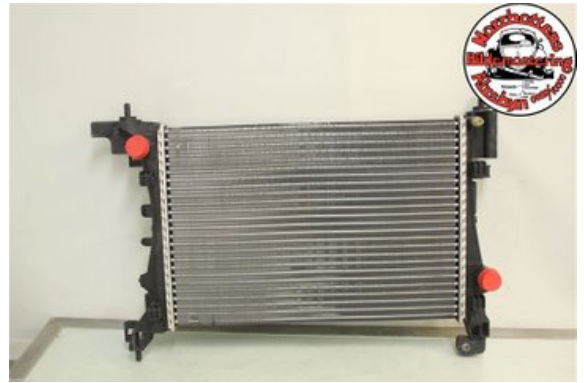

Lagernummer:

W674227

900 SEK

Frakt / Leveranstid:

Från 150 SEK / 1-3 dagar

Norrbottens Bildmontering AB

Storsundsvägen 1

94204 Storsund

Tel: 0929-70000

Fax:

s://www.nbd.se

Del - Kylare Manuell

Lagernummer: W674227	Position:	Kvalitet: A* -Lite tryckta lameller	Passar fr./till årsm. -
Nykod: -	Tillverkare: -	Tillverkarkod: 55700447	Originalnr: 55700447
Anmärkning: BEHR			

Fordon - Fiat Grande Punto

Chassinummer: ZFA19900001122185	Modellår: 2006	Mil: 8.709	Bränsle: Bensin
Färg: LJGRÖN SABBIA ESOTICO MET.HWB	Färgkod: 783/A	Inredning: GRÅ TYG	Inredningskod: -
Växellåda: 6VXL	Växellådsnummer: -	Utväxling: -	Gruppkod: -
Motor: 1,4 16V 70KW	Motorkod: 199.A6.000	Tillverkningsdatum: 200606	Registreringsdatum: 2006-07-20
Anmärkning: FIAT PUNTO KOMBI-SEDAN 5 1,4 16V 70KW 6VXL 5DR CC B			