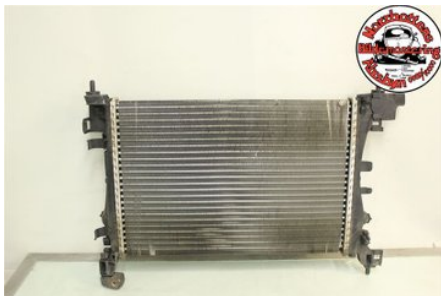

Tel: 0929-70000

Fax:

s://www.nbd.se

Del - Kylare Manuell

Lagernummer: W674227	Position:	Kvalitet: A* -Lite tryckta lameller	Passar fr./till årsm. -
Nykod: -	Tillverkare: -	Tillverkarkod: 55700447	Originalnr: 55700447
Anmärkning: BEHR			

Fordon - Fiat Grande Punto

Chassinummer: ZFA19900001122185	Modellår: 2006	Mil: 8.709	Bränsle: Bensin
Färg: LJGRÖN SABBIA ESOTICO MET.HWB	Färgkod: 783/A	Inredning: GRÅ TYG	Inredningskod: -
Växellåda: 6VXL	Växellådsnummer: -	Utväxling: -	Gruppkod: -
Motor: 1,4 16V 70KW	Motorkod: 199.A6.000	Tillverkningsdatum: 200606	Registreringsdatum: 2006-07-20
Anmärkning: FIAT PUNTO KOMBI-SEDAN 5 1,4 16V 70KW 6VXL 5DR CC B			