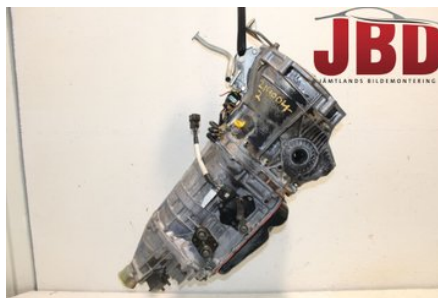

Fordon - Subaru Impreza

Chassinummer: JF1GF8LR5XG068592	Modellår: 1999	Mil: 22.000	Bränsle: Bensin
Färg: LJUSGRÅ METALLIC	Färgkod: 792	Inredning: GRÅTT TYG MED FÄRGINSLAG	Inredningskod: 810
Växellåda: 4STEG	Växellådsnummer: -	Utväxling: -	Gruppkod: -
Motor: 1994	Motorkod: 2.0 EJ201	Tillverkningsdatum: -	Registreringsdatum: -
Anmärkning: SUBARU IMPREZA 2.0GL AUT 2.0 EJ201 4STEG 5DR KOMBI