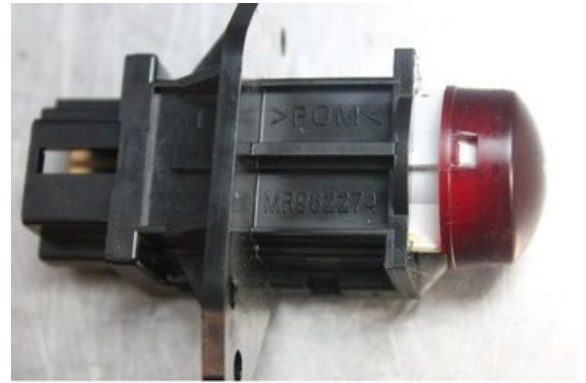

### Del - Varningsljus Strömställare

Lagernummer: W353774	Position:	Kvalitet: A	Passar fr./till årsm. -
Nyckod: -	Tillverkare: -	Tillverkarkod: -	Originalnr: MR962274
Anmärkning: Testad, OK			