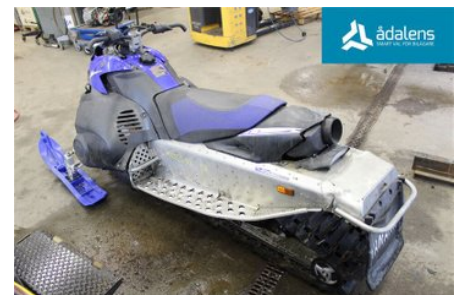

Fordon - Yamaha Snöskoter

Chassinummer: JYE8HB0098A000053	Modellår: 2008	Mil: 700	Bränsle: -
Färg: BLÅ	Färgkod: -	Inredning: -	Inredningskod: -
Växellåda: -	Växellådsnummer: -	Utväxling: -	Gruppkod: -
Motor: FX NYTRO RTX ER	Motorkod: -	Tillverkningsdatum: -	Registreringsdatum: -
Anmärkning: FX NYTRO R-TX ER FX NYTRO RTX ER SSK